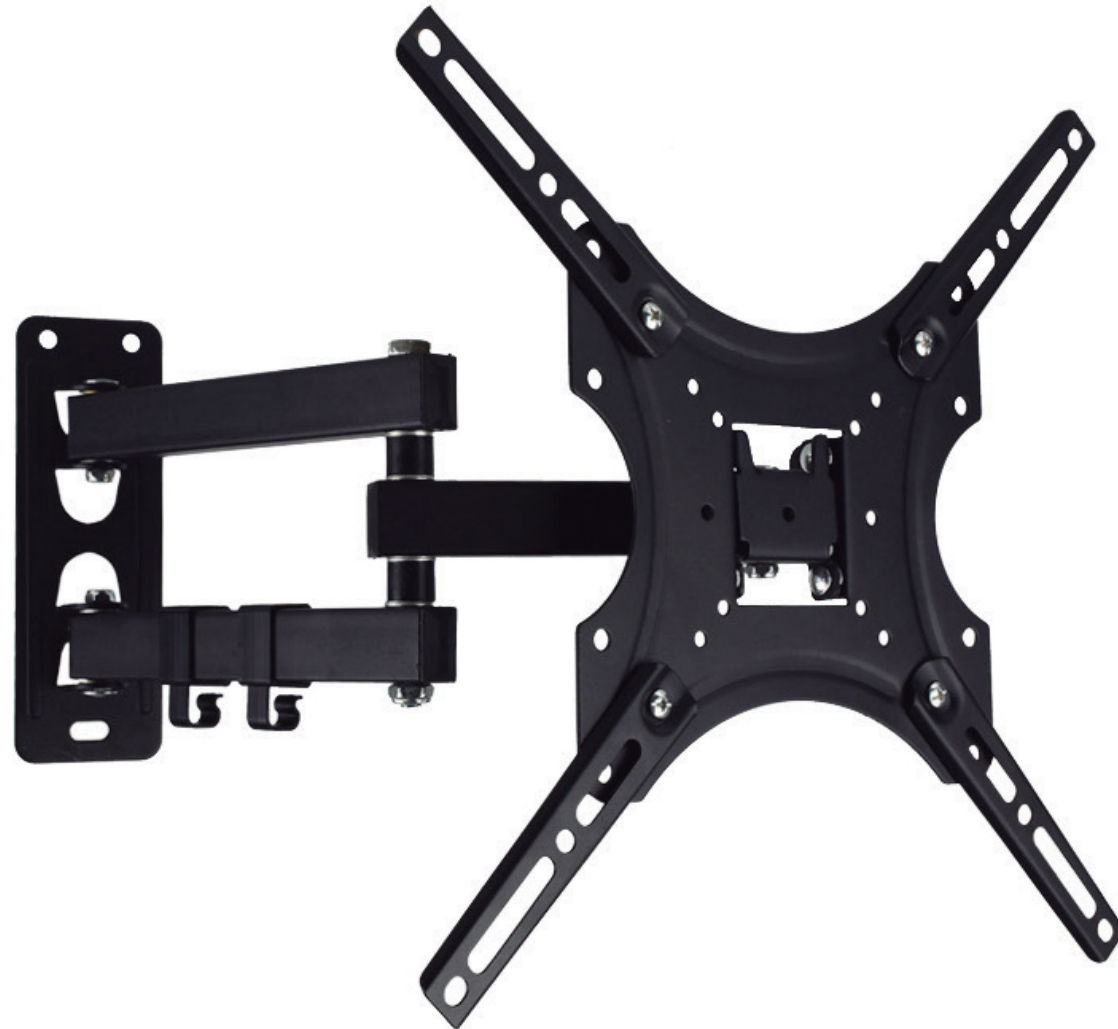

Tecnológicamente tuyos

SOPORTE TV SIMPLE 3 ROTULAS

14"-55"

TVSOP-A2R20+

TIPO / TYPE / TYPE

Soporte TV extensible
Extensible TV support
Support TV extensible

MATERIAL / MATERIAL / MATÉRIEL

Acero / Steel / Acier

TAMAÑOS SOPORTADOS / SUPPORTED SIZES / FORMATS PRIS EN CHARGE

14" - 55"

VESA COMPATIBLE / SUPPORTS VESA / SOUTIEN VESA

100 x 100mm / 200 x 100mm / 200 x 200mm /
400 x 200mm / 300 x 300mm / 400 x 400mm

DISTANCIA / DISTANCE / DISTANCE

30 - 410mm

PESO MÁXIMO / MAXIMUM WEIGHT / POIDS MAXIMAL

35kg / 77lbs

ÁNGULO ROTACIÓN/ANGLE OF ROTATION/ANGLE DE ROTATION

180°

ÁNGULO CABECEO/PITCH ANGLE / L'ANGLÉ D'INCLINACION

± 15°

PESO / WEIGHT / POIDS

2 Kg

* Tornillos incluidos * Screws included * Vis inclus

VESA
100 x 100mm / 200 x 100mm
200 x 200mm / 400 x 200mm
300 x 300mm / 400 x 400mm

14" - 55"
PULGADAS

35 Kg
máx.
PESO

±15°
INCLINACIÓN

Ref.: **TVSOP-A2R20+**