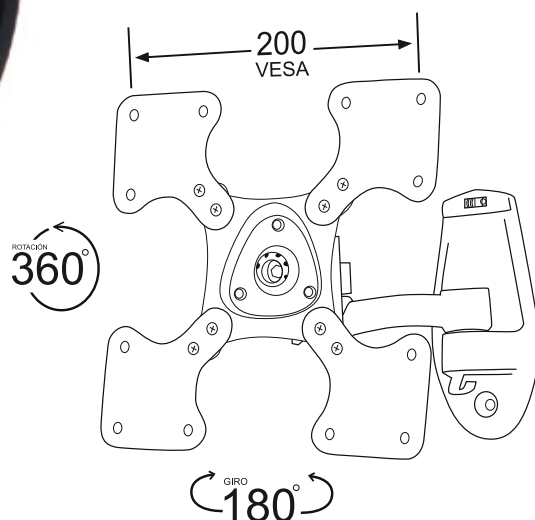

Soporte de pared para TV 3GO

Aluminio 13"-37" AI

13"/37"

Ref. TVSOP-A1R12

Fije su TV a pared con total seguridad y elegancia.

El soporte 3Go TVSOP-A1R12 es para aquellos que buscan el diseño y la elegancia a la par que un diseño robusto y fiable. Está fabricado en una resistente aleación de acero y aluminio cumpliendo siempre las más exigentes normativas y controles de calidad.

Las múltiples regulaciones le permitirán ver su TV en desde cualquier ángulo de su salón. El nivel integrado le facilitará una perfecta colocación gracias al diseño de montaje rápido.

ESPECIFICACIONES:

Material	Aleación Acero-Aluminio
Distancia a pared	10,5 ~ 19,5cm
Inclinación	15°↑↓
Tipo	Ajustable
Peso Máximo	25Kg (55lbs)
Contenido del paquete	Soporte / Instrucciones / Tornillería
Compatibilidad VESA	Máx 200x200mm
Tamaños compatibles	13" - 37"
Giro	180°
Nivel	Sí
Rotación bola	360°
Recoge-cables	Sí
Bloqueo	Sí